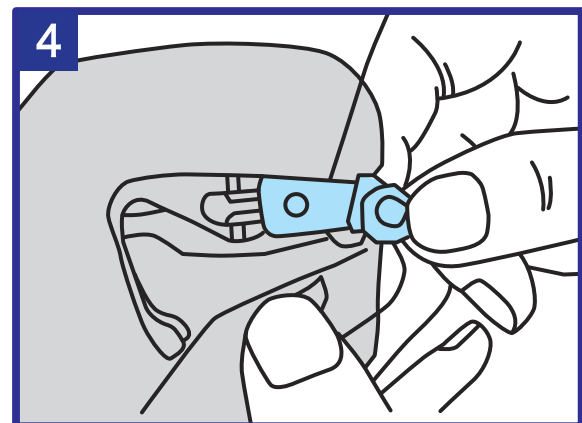

顔面保護マスク 目を保護 軽量 簡単装着 調整可能

フェイスシールド

FaceShield

※ご使用前には必ず保護フィルムを剥がしてご使用ください。

※写真はイメージです

【特長】

- 飛沫・花粉などからしっかり防護・防塵します。
- 額とシールドの間にしっかり空間があるため、曇りにくく、メガネをかけながらでも付けられます。
- 180度スポンジでしっかりガード。裏にスポンジを使用し、クッション効果があるため、長時間着用しても額が痛くなりにくい。
- 取り付けもサイズフリーのゴムバンドで着脱簡単。
- 洗浄作業・飲食店調理場・塗装作業などにも便利です。

【特徴】

フェイスシールドはリサイクル可能な PET 素材で作られており軽量で視界がクリアー。保護カバー構造は顔全体を保護することができます。組み立てが簡単で、気軽に利用できます。シールドと顔の間に程良い空間があるので、眼鏡を装着しても邪魔をしません。またウイルス飛沫を防ぐだけでなく、煙、ほこり、花粉なども防ぐことができます。保護メガネよりも視野が広く、超軽量フレームなので快適なフィット感、長時間の装着でも疲れにくいです。料理やガーデニング、ペンキ塗りなどに便利です。

※感染(侵入)を完全に防ぐものではありません。

※繰り返しご利用する場合は、除菌などをおすすめいたします。

【使用方法】

シールドに付いている保護フィルムを剥がしてください

親指を使ってバックルボルトを押しながら同時にもう一つの手でひっぱります。

シールドの穴をバックルボルト方向へいれます

バックルボルトをシールドの穴にしっかりと差し込みます。※反対側も同様です