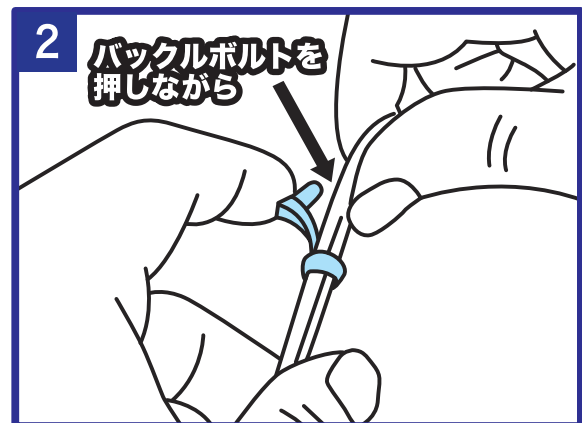

顔面保護マスク 目を保護 軽量 簡単装着 調整可能

フェイスシールド

FaceShield

※ご使用前には必ず保護フィルムを剥がしてご使用ください。

※写真はイメージです

【特長】

- 飛沫・花粉などからしっかり防護・防塵します。
- 額とシールドの間にしっかり空間があるため、曇りにくく、メガネをかけながらでも付けられます。
- 180度スポンジでしっかりガード。裏にスポンジを使用し、クッション効果があるため、長時間着用しても額が痛くなりにくい。
- 取り付けもサイズフリーのゴムバンドで着脱簡単。
- 洗浄作業・飲食店調理場・塗装作業などにも便利です。

※感染(侵入)を完全に防ぐものではありません。

※繰り返しご利用する場合は、除菌などをおすすめいたします。

180度スポンジで
額が痛くなりにくい!

長時間着用しても額が痛くなりにくい!

180度スポンジでしっかりガード!

視野が広く超軽量フレーム快適なフィット感!!

フェイスシールド

FACE SHIELD

【特徴】

フェイスシールドはリサイクル可能な PET 素材で作られており軽量で視界がクリアー。保護カバー構造は顔全体を保護することができます。組み立てが簡単で、気軽に利用できます。シールドと顔の間に程良い空間があるので、眼鏡を装着しても邪魔をしません。またウイルス飛沫を防ぐだけでなく、煙、ほこり、花粉なども防ぐことができます。保護メガネよりも視野が広く、超軽量フレームなので快適なフィット感、長時間の装着でも疲れにくいです。料理やガーデニング、ペンキ塗りなどに便利です。

※感染(侵入)を完全に防ぐものではありません。

※繰り返しご利用する場合は、除菌などをおすすめいたします。

【使用方法】

シールドに付いている保護フィルムを剥がしてください

親指を使ってバックルボルトを押しながら同時にもう一つの手でひっぱります。

シールドの穴をバックルボルト方向へいれます

バックルボルトをシールドの穴にしっかりと差し込みます。※反対側も同様です