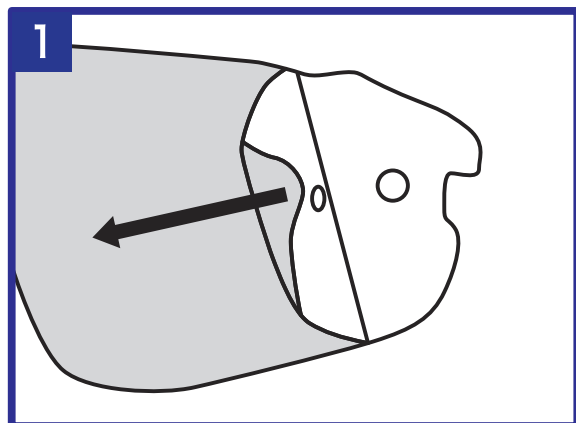

【使用方法】

シールドに付いている保護フィルムを剥がしてください