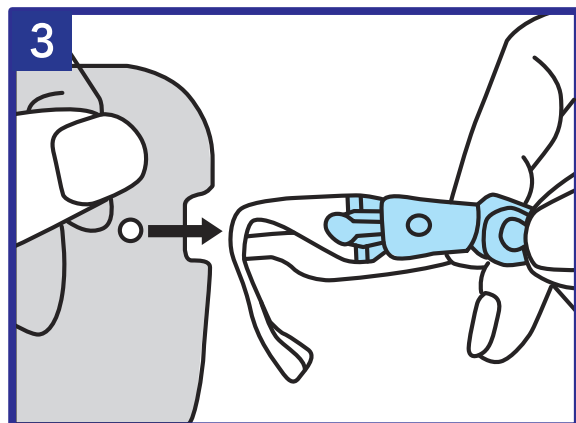

顔面保護マスク 目を保護 軽量 簡単装着 調整可能

フェイスシールド

FaceShield

※ご使用前には必ず保護フィルムを剥がしてご使用ください。

※写真はイメージです

【特長】

- 飛沫・花粉などからしっかり防護・防塵します。
- 額とシールドの間にしっかり空間があるため、曇りにくく、メガネをかけながらでも付けられます。
- 180度スポンジでしっかりガード。裏にスポンジを使用し、クッション効果があるため、長時間着用しても額が痛くなりにくい。
- 取り付けもサイズフリーのゴムバンドで着脱簡単。
- 洗浄作業・飲食店調理場・塗装作業などにも便利です。

【特徴】

フェイスシールドはリサイクル可能な PET 素材で作られており軽量で視界がクリアー。保護カバー構造は顔全体を保護することができます。組み立てが簡単で、気軽に利用できます。シールドと顔の間に程良い空間があるので、眼鏡を装着しても邪魔をしません。またウイルス飛沫を防ぐだけでなく、煙、ほこり、花粉なども防ぐことができます。保護メガネよりも視野が広く、超軽量フレームなので快適なフィット感、長時間の装着でも疲れにくいです。料理やガーデニング、ペンキ塗りなどに便利です。

※感染(侵入)を完全に防ぐものではありません。

※繰り返しご利用する場合は、除菌などをおすすめいたします。

【使用方法】

シールドに付いている保護フィルムを剥がしてください

親指を使ってバックルボルトを押しながら同時にもう一つの手でひっぱります。

シールドの穴をバックルボルト方向へいれます

バックルボルトをシールドの穴にしっかりと差し込みます。※反対側も同様です